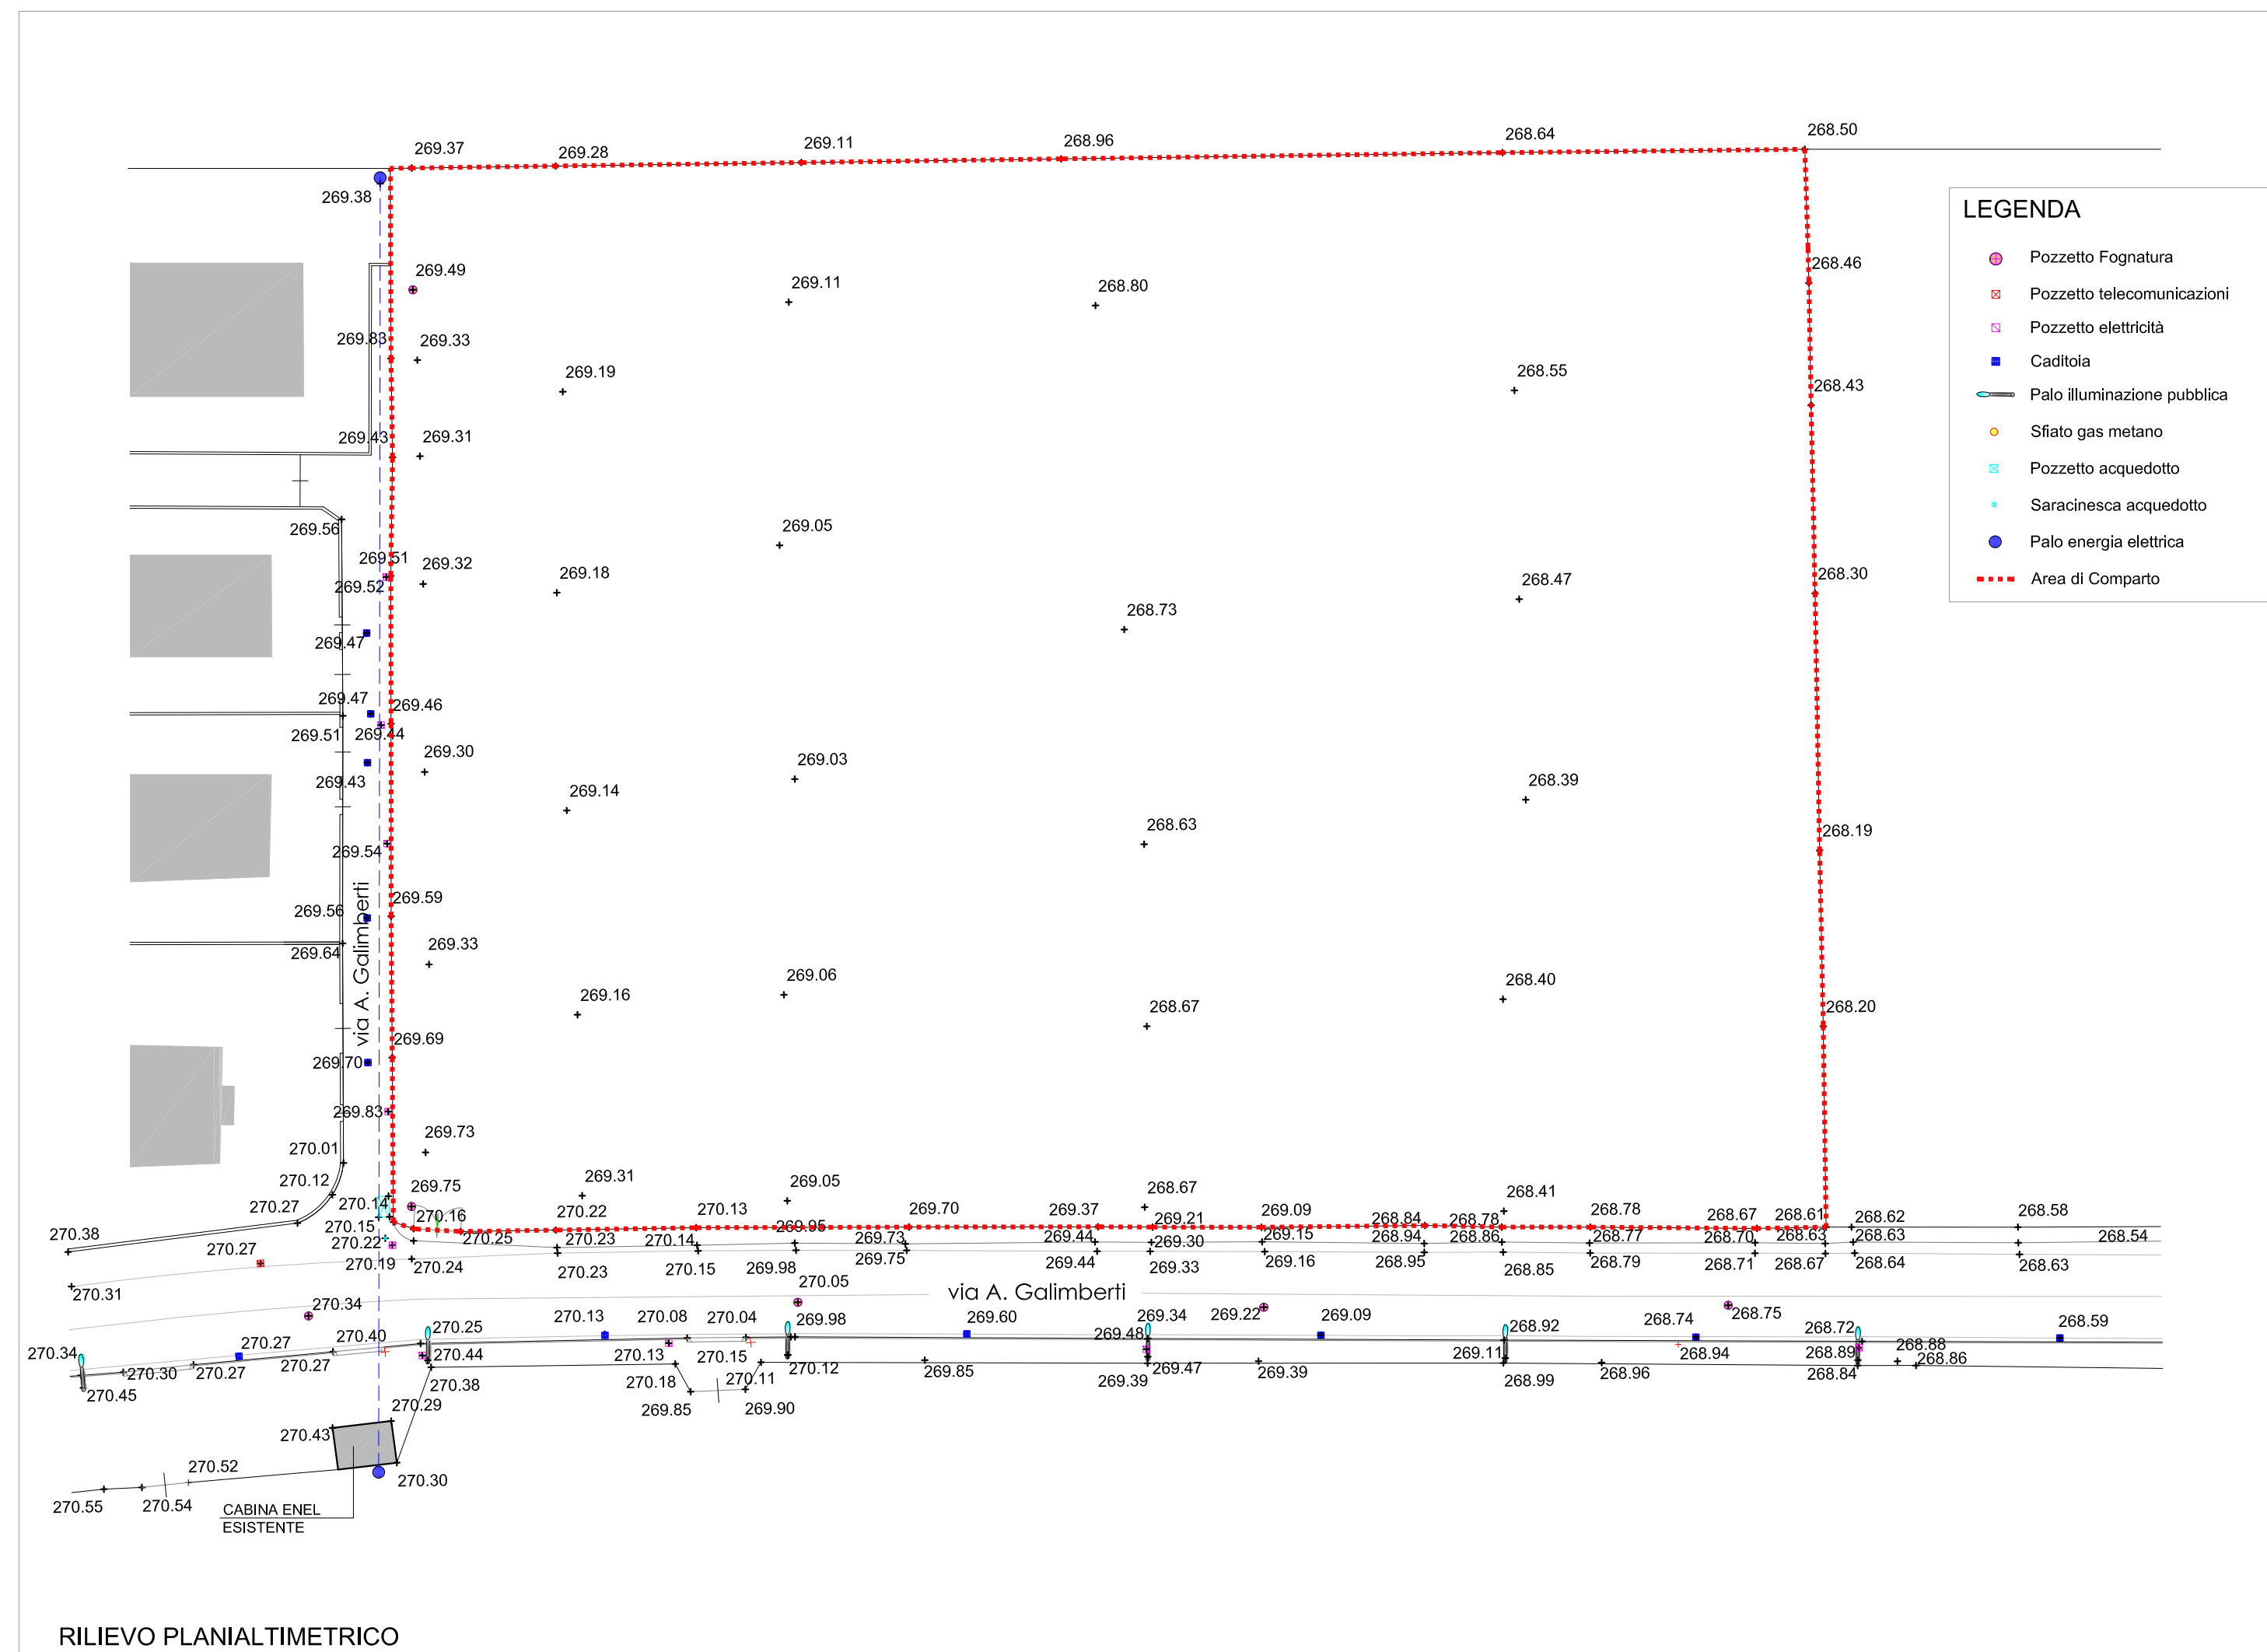

Comune di
SCANZOROSCIATE

Committente
TERRY FIN s.r.l.

Tavola
RILIEVO PLANIALTIMETRICO
ORTOFOTO - RIPRESE FOTOGRAFICHE

Data
25 Gennaio 2017

Scala 1:500

Tavola

PIANO INTEGRATO D'INTERVENTO

Architetto
Paolo Ghezzi